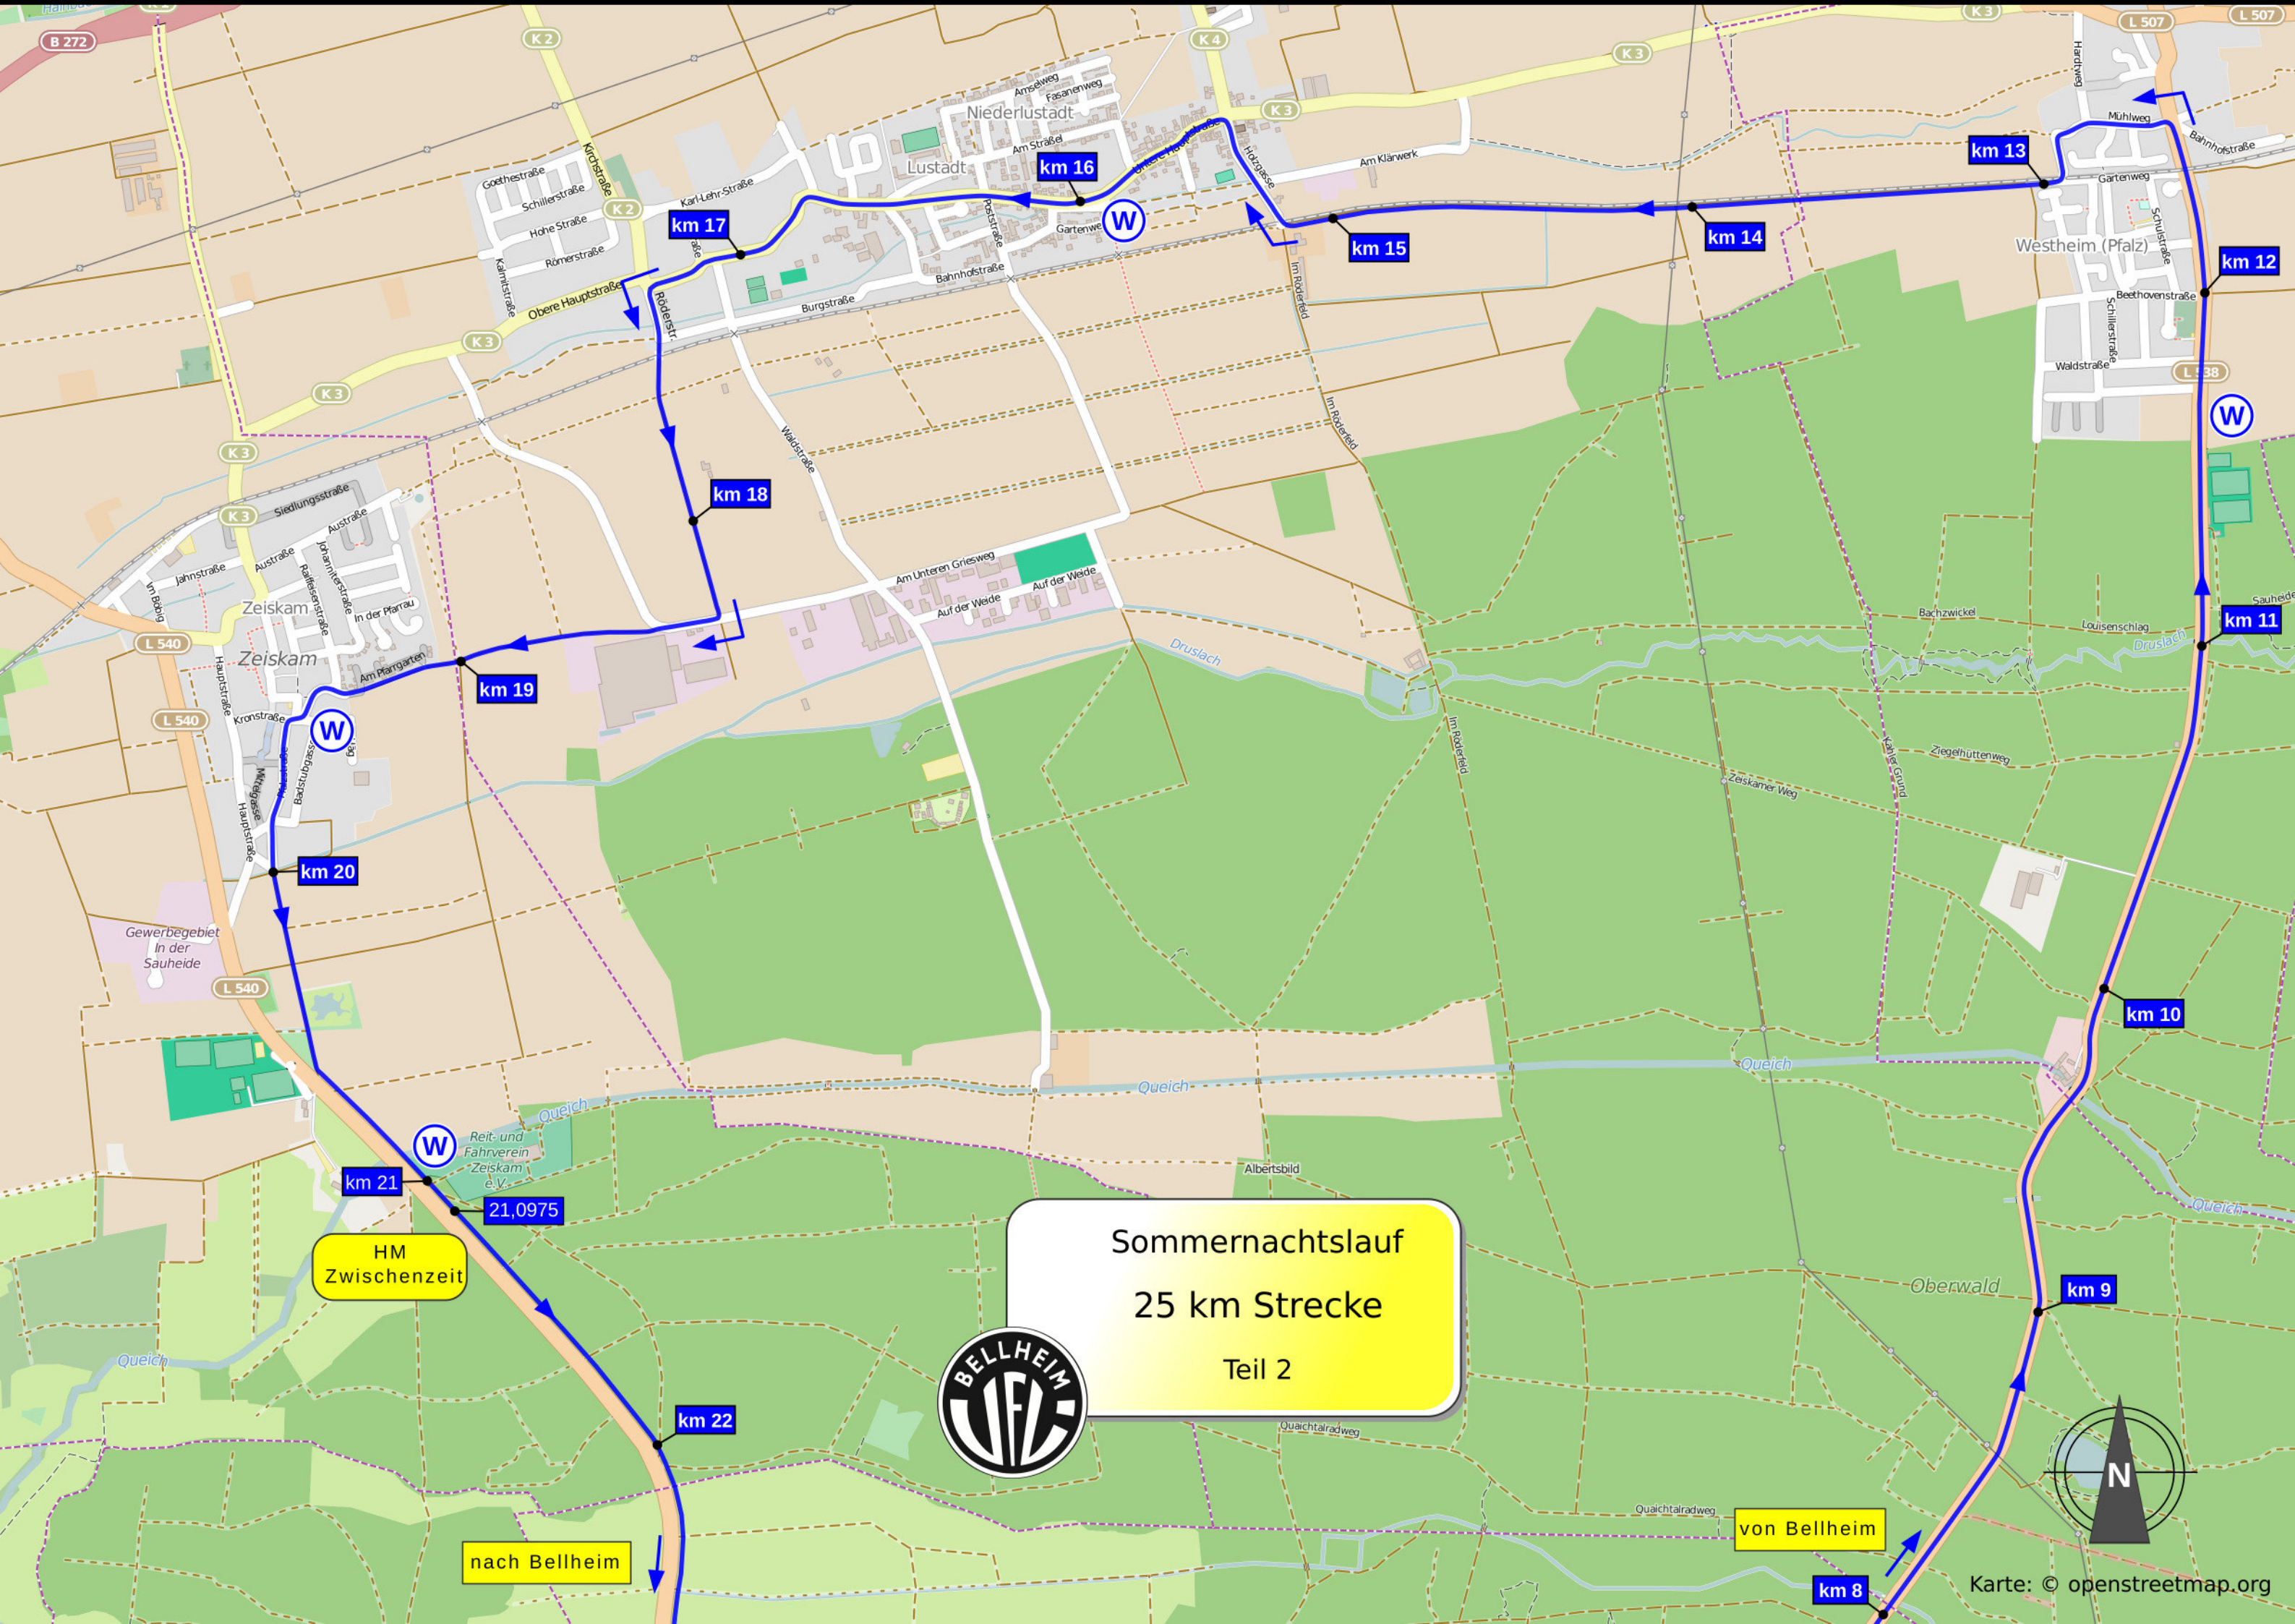

Sommernachtslauf  
25 km Strecke  
Teil 1

Sommernachtslauf  
25 km Strecke  
Teil 2

HM  
Zwischenzeit

nach Bellheim

von Bellheim